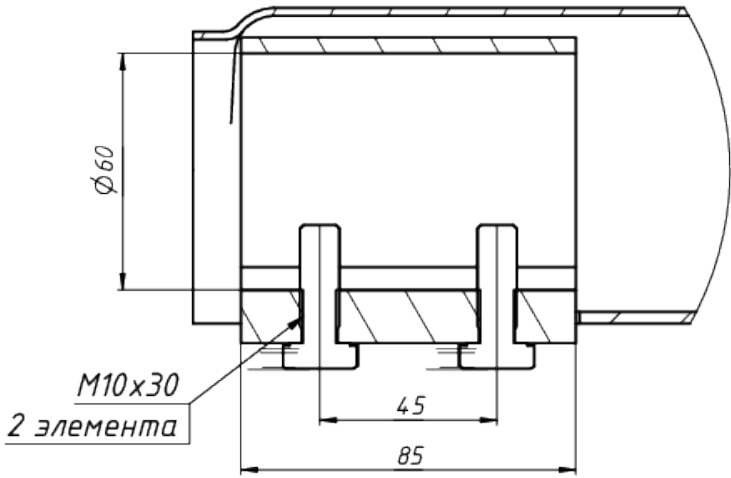

Вид - А

*Документ сгенерирован автоматически. Дата генерации: 26-04-2024

Изм.	Лист	№ докум.	Подп.	Дата

LAD LED R320-3-10G-50 консоль